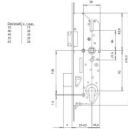

Stückpreis: 98,61 €

ermäßigter Preis 82,87 €

Verkaufspreis inkl. Preisnachlass

Nettopreis: 82,87 €

enth. MwSt: 15,75 €

Schlosskästen Version P gleichläufig

Beschreibung

Dornmass 55 mm
8 mm Schlossnuss
92 mm PZ-Abstand
mit abgesetzter Schüring Falle
DIN rechts und links verwendbar
Version P gleichläufig

Mittelschloss passend zu entsprechenden
Schüring Mehrfachverriegelungen
mit gleichläufiger Riegeltechnik
Version P = Profilzylinder betätigt
Schlosskasten schraubbar
Verpackungseinheit 1 Stück