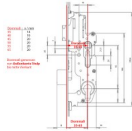

Stückpreis: 98,61 €

ermäßigter Preis 82,87 €

Verkaufspreis inkl. Preisnachlass

Nettopreis: 82,87 €

enth. MwSt: 15,75 €

Schlosskästen Version P gegenläufig

Beschreibung

Dornmass 45 mm
8 mm Schlosnuss
92 mm PZ-Abstand
mit abgesetzter Schüring Falle
DIN rechts und links verwendbar
Version P gegenläufig

Mittelschloss passend zu entsprechenden
Schüring Mehrfachverriegelungen
mit gegenläufiger Riegeltechnik
Version P = Profilzylinder betätigt
Schlosskasten schraubbar
Verpackungseinheit 1 Stück