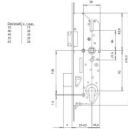

Stückpreis: 98,61 €

ermäßigter Preis 82,87 €

Verkaufspreis inkl. Preisnachlass

Nettopreis: 82,87 €

enth. MwSt: 15,75 €

Schlosskästen Version P gleichläufig 45 Dorn

Beschreibung

Dornmass 45 mm
10 mm Schlossnuss
92 mm PZ-Abstand
mit abgesetzter Schüring Falle
DIN rechts und links verwendbar
Version P gleichläufig

Mittelschloss passend zu entsprechenden
Schüring Mehrfachverriegelungen
mit gleichläufiger Riegeltechnik
Version P = Profilzylinder betätigt
Schlosskasten schraubbar
Verpackungseinheit 1 Stück