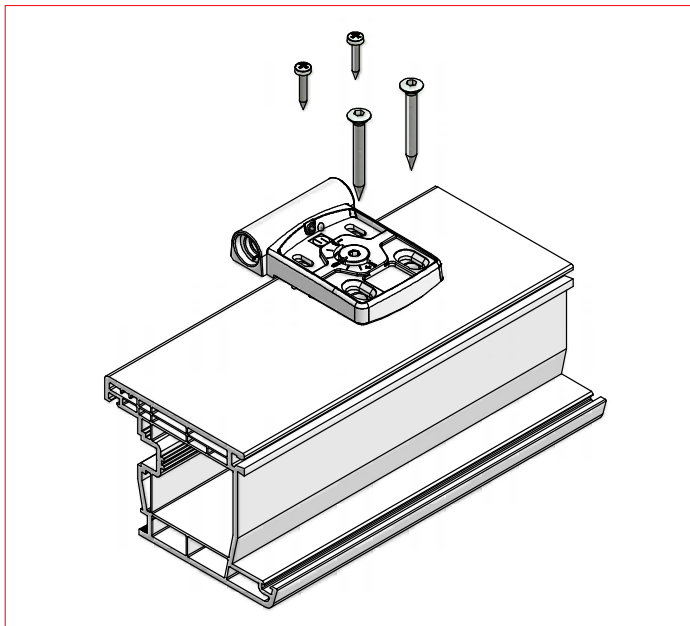

## **m-tec IIm ohne Winkel**

- **m-tec IIm without overlap fixing**
- **m-tec IIm sans équerre**
- **m-tec IIm senza aletta**
- **m-tec IIm sin ángulo**
- **m-tec IIm bez bocznego zamocowania**

	Schüring Fenster- und Türtechnologie GmbH Langbaughstraße 3 53842 Troisdorf-Spich www.schuering.de	13								
		1309-CPD-0111	EN 1935:2002	4	7	6	0	1	4	0
Leistungserklärung / Declaration of performance Nr./No.: 001 - www.schuering.de										