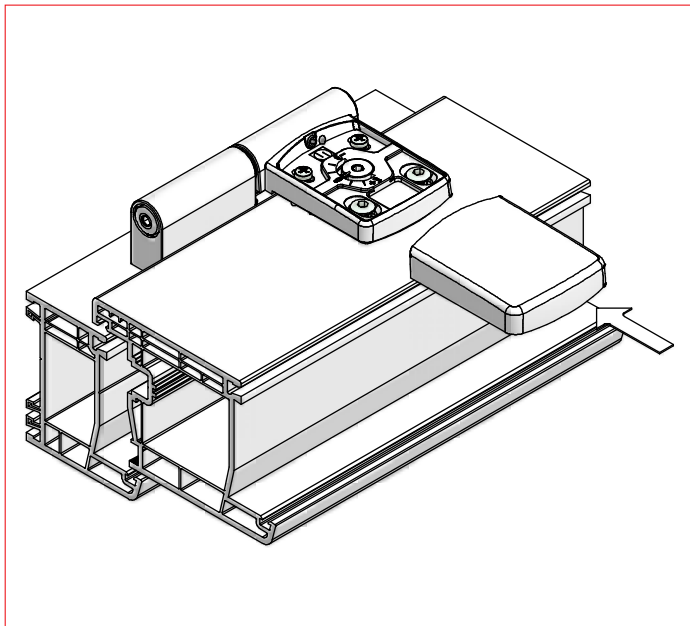

## **m-tec IIm ohne Winkel**

- **m-tec IIm without overlap fixing**
- **m-tec IIm sans équerre**
- **m-tec IIm senza aletta**
- **m-tec IIm sin ángulo**
- **m-tec IIm bez bocznego zamocowania**

	Schüring Fenster- und Türtechnologie GmbH Langbaughstraße 3 53842 Troisdorf-Spich www.schuering.de	13								
		1309-CPD-0111	EN 1935:2002	4	7	6	0	1	4	0
Leistungserklärung / Declaration of performance Nr./No.: 001 - www.schuering.de										