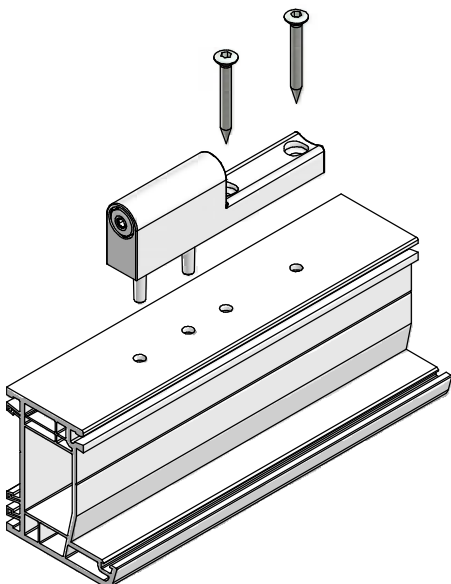

## **m-tec IIm ohne Winkel**

- **m-tec IIm without overlap fixing**
- **m-tec IIm sans équerre**
- **m-tec IIm senza aletta**
- **m-tec IIm sin ángulo**
- **m-tec IIm bez bocznego zamocowania**

	Schüring Fenster- und Türtechnologie GmbH Langbaughstraße 3 53842 Troisdorf-Spich www.schuering.de	13								
		1309-CPD-0111	EN 1935:2002	4	7	6	0	1	4	0
Leistungserklärung / Declaration of performance Nr./No.: 001 - www.schuering.de										