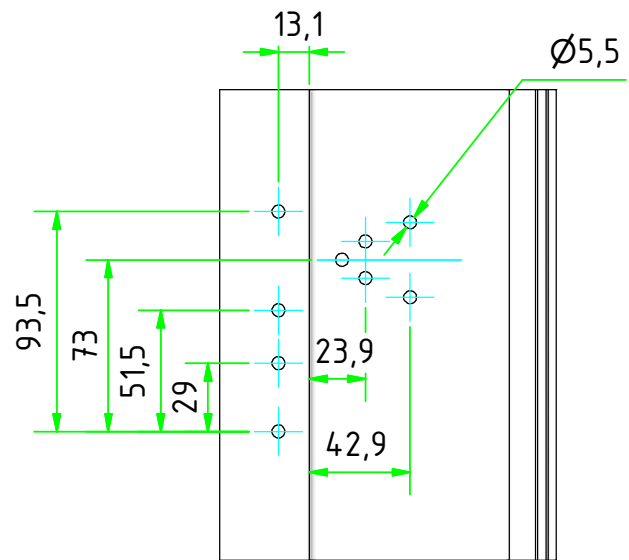

## **m-tec IIm ohne Winkel**

- **m-tec IIm without overlap fixing**
- **m-tec IIm sans équerre**
- **m-tec IIm senza aletta**
- **m-tec IIm sin ángulo**
- **m-tec IIm bez bocznego zamocowania**

	Schüring Fenster- und Türtechnologie GmbH Langbaughstraße 3 53842 Troisdorf-Spich www.schuering.de	13								
		1309-CPD-0111	EN 1935:2002	4	7	6	0	1	4	0
Leistungserklärung / Declaration of performance Nr./No.: 001 - www.schuering.de										