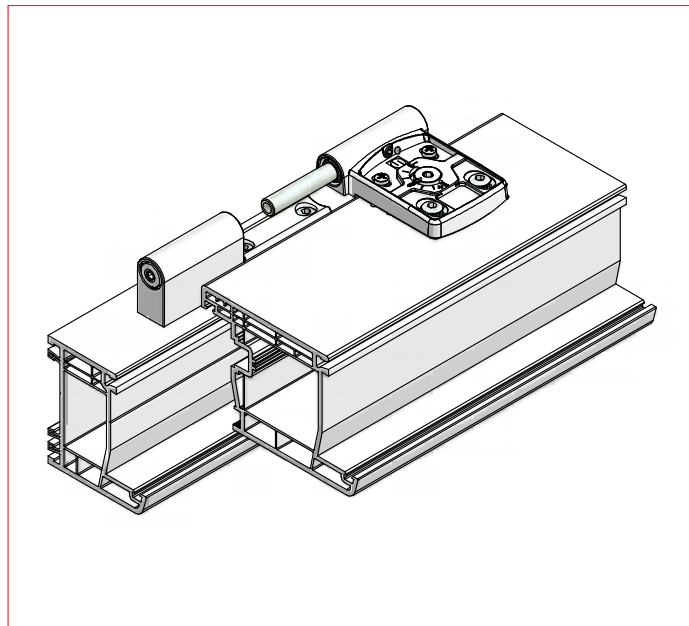

## **m-tec IIm ohne Winkel**

- **m-tec IIm without overlap fixing**
- **m-tec IIm sans équerre**
- **m-tec IIm senza aletta**
- **m-tec IIm sin ángulo**
- **m-tec IIm bez bocznego zamocowania**

	Schüring Fenster- und Türtechnologie GmbH Langbaughstraße 3 53842 Troisdorf-Spich www.schuering.de	13								
		1309-CPD-0111	EN 1935:2002	4	7	6	0	1	4	0
Leistungserklärung / Declaration of performance Nr./No.: 001 - www.schuering.de										