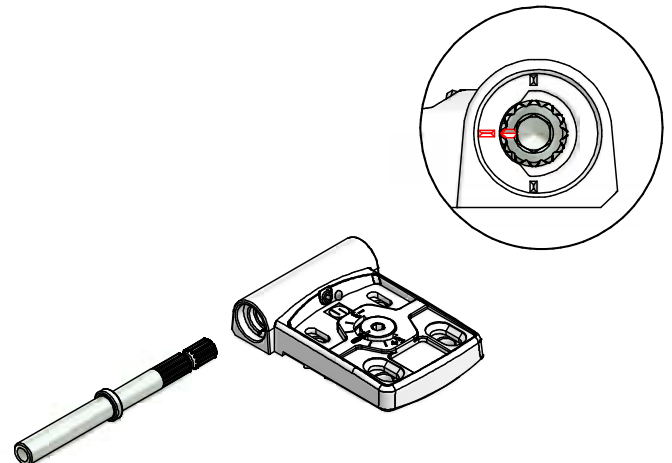

## **m-tec IIm ohne Winkel**

- **m-tec IIm without overlap fixing**
- **m-tec IIm sans équerre**
- **m-tec IIm senza aletta**
- **m-tec IIm sin ángulo**
- **m-tec IIm bez bocznego zamocowania**

	Schüring Fenster- und Türtechnologie GmbH Langbaughstraße 3 53842 Troisdorf-Spich www.schuering.de	13								
		1309-CPD-0111	EN 1935:2002	4	7	6	0	1	4	0
Leistungserklärung / Declaration of performance Nr./No.: 001 - www.schuering.de										