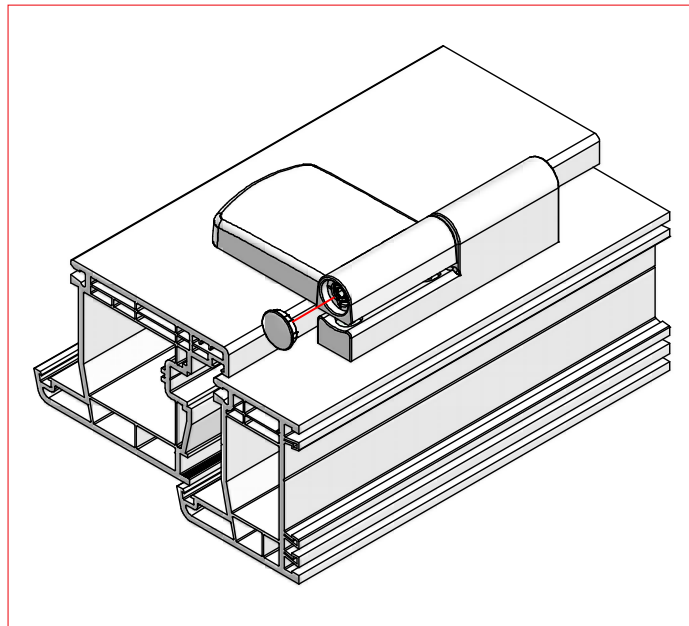

## **m-tec IIm ohne Winkel**

- **m-tec IIm without overlap fixing**
- **m-tec IIm sans équerre**
- **m-tec IIm senza aletta**
- **m-tec IIm sin ángulo**
- **m-tec IIm bez bocznego zamocowania**

	Schüring Fenster- und Türtechnologie GmbH Langbaughstraße 3 53842 Troisdorf-Spich www.schuering.de	13								
		1309-CPD-0111	EN 1935:2002	4	7	6	0	1	4	0
Leistungserklärung / Declaration of performance Nr./No.: 001 - www.schuering.de										