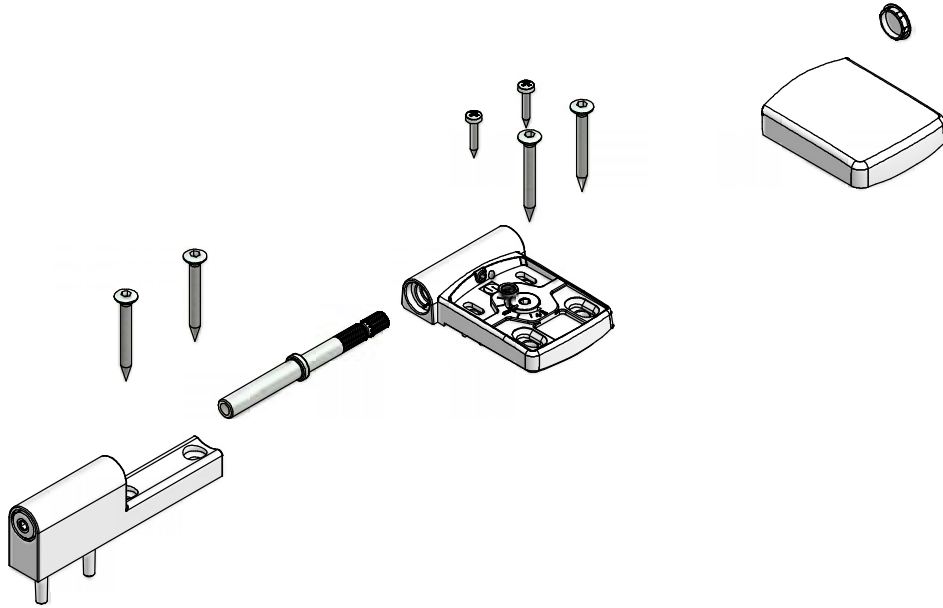

## **m-tec IIm ohne Winkel**

- **m-tec IIm without overlap fixing**
- **m-tec IIm sans équerre**
- **m-tec IIm senza aletta**
- **m-tec IIm sin ángulo**
- **m-tec IIm bez bocznego zamocowania**

	Schüring Fenster- und Türtechnologie GmbH Langbaughstraße 3 53842 Troisdorf-Spich www.schuering.de	13								
		1309-CPD-0111	EN 1935:2002	4	7	6	0	1	4	0
Leistungserklärung / Declaration of performance Nr./No.: 001 - www.schuering.de										