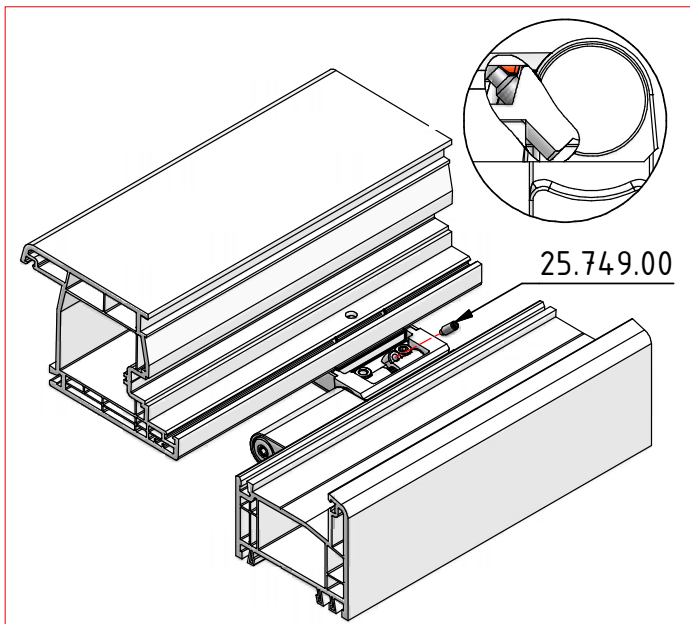

## **m-tec IIm ohne Winkel**

- **m-tec IIm without overlap fixing**
- **m-tec IIm sans équerre**
- **m-tec IIm senza aletta**
- **m-tec IIm sin ángulo**
- **m-tec IIm bez bocznego zamocowania**

	Schüring Fenster- und Türtechnologie GmbH Langbaughstraße 3 53842 Troisdorf-Spich www.schuering.de	13								
		1309-CPD-0111	EN 1935:2002	4	7	6	0	1	4	0
Leistungserklärung / Declaration of performance Nr./No.: 001 - www.schuering.de										