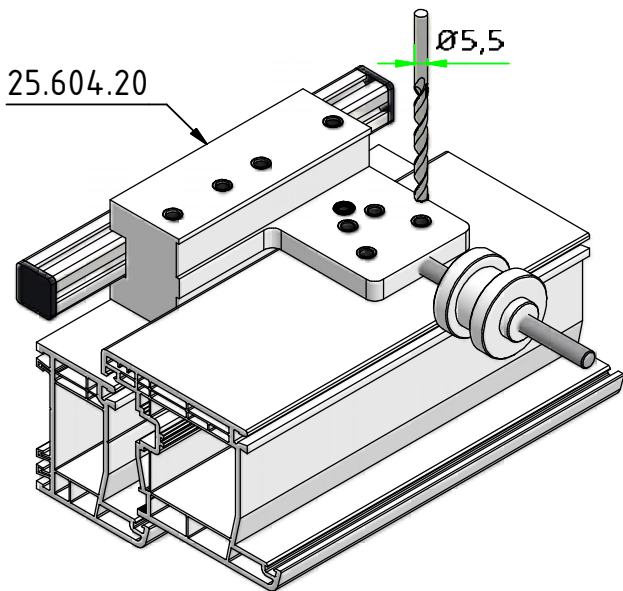

## **m-tec IIm ohne Winkel**

- **m-tec IIm without overlap fixing**
- **m-tec IIm sans équerre**
- **m-tec IIm senza aletta**
- **m-tec IIm sin ángulo**
- **m-tec IIm bez bocznego zamocowania**

	Schüring Fenster- und Türtechnologie GmbH Langbaughstraße 3 53842 Troisdorf-Spich www.schuering.de	13								
		1309-CPD-0111	EN 1935:2002	4	7	6	0	1	4	0
Leistungserklärung / Declaration of performance Nr./No.: 001 - www.schuering.de										